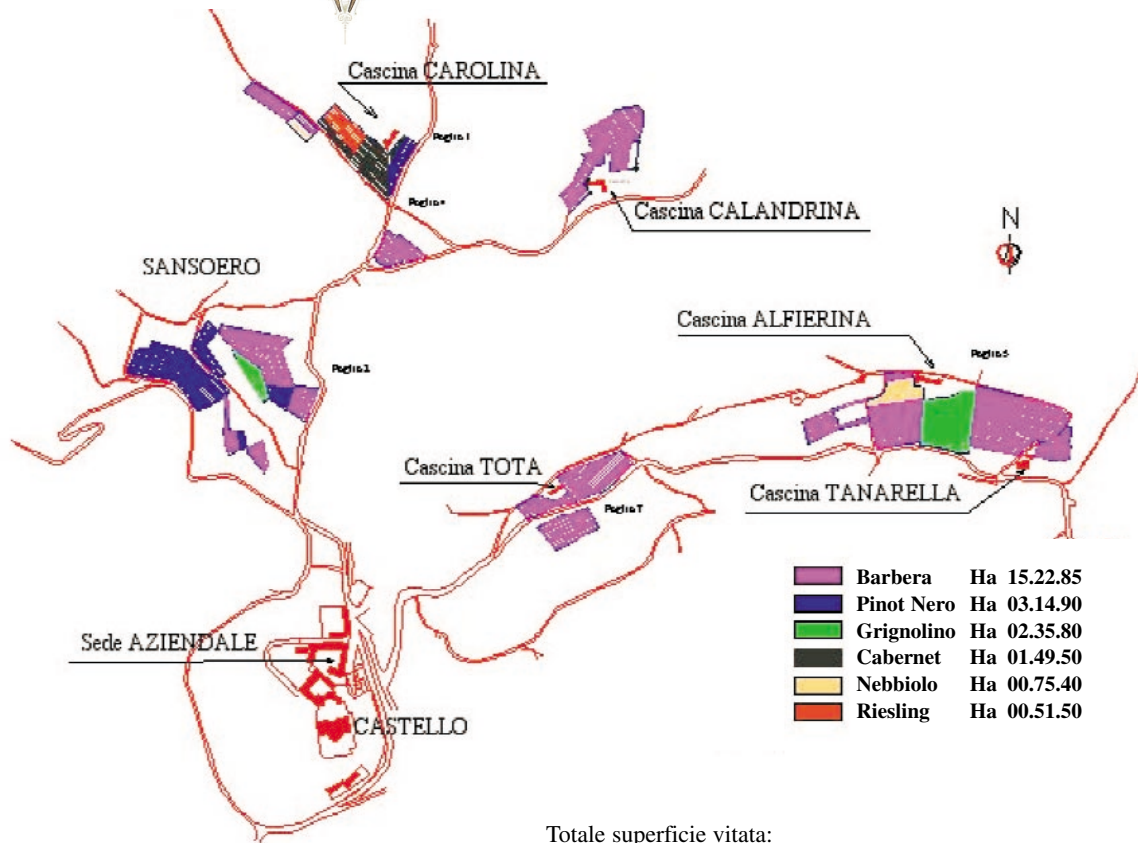

# Marchesi Alfieri

Totale superficie vitata:

**Ha 23.49.95** interamente nel Comune di San Martino Alfieri (Asti).